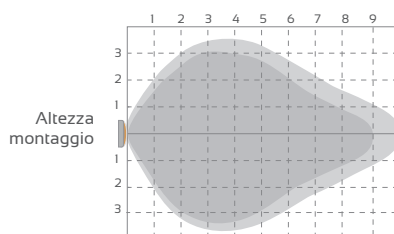

Montaggio a parete